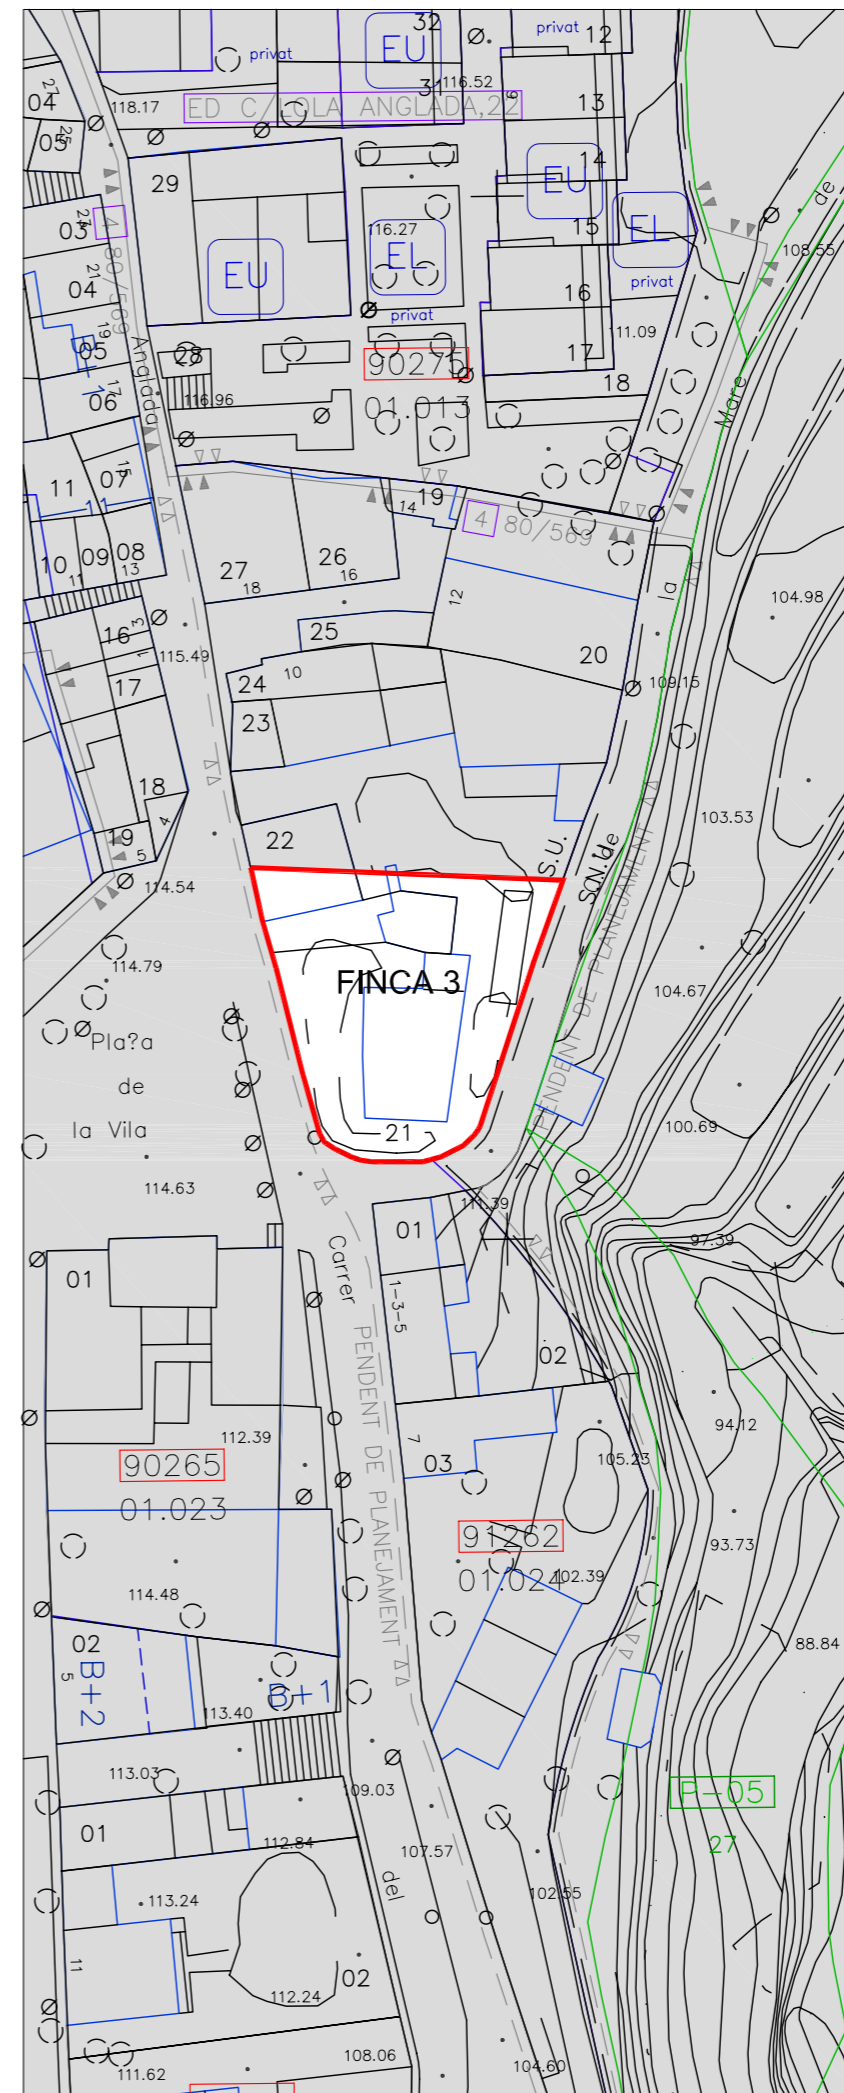

Àmbit Can Orella

Àmbit Plaça de la Vila

QUADRE DE SUPERFÍCIES I PROPIETARIS

FINCA	SUPERFÍCIES	PROPIETAT
1	1.746,00m <sup>2</sup>	Sra. Llongueras
2	4.597,50m <sup>2</sup>	Sra. Llongueras
3	593,00m <sup>2</sup>	Ajuntament de Tiana
TOTAL	6.936,50m <sup>2</sup>	

àmbit de modificació

Promotor

**Ajuntament de Tiana**

---

**MODIFICACIÓ PUNTUAL DEL PLA GENERAL METROPOLITÀ A CAN ORELLA, TIANA**

---

Títol del Plànol

**Plànol topogràfic i de propietats**

Data	Plànol núm.
<b>Octubre 2009</b>	<b>02</b>
Modificació	